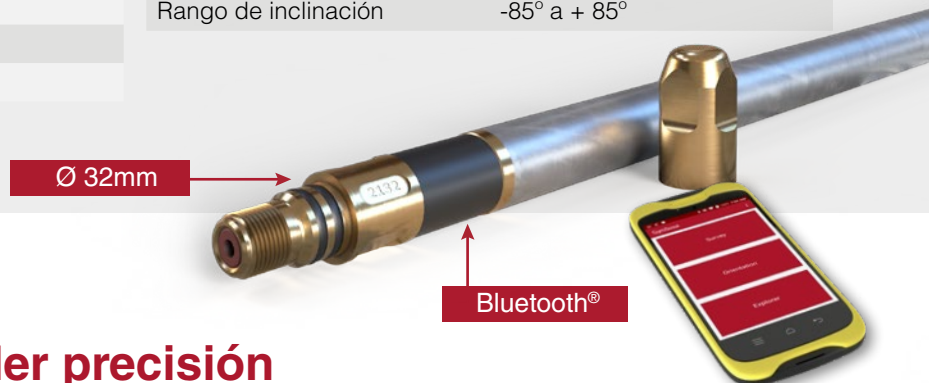

Ligero y compacto gyro de medición continua. Ideal para medición en pozo de voladura

Ø 32mm

2132

Bluetooth®

**Gyro robusto y fiable  
con hasta 2000 horas  
de MTBF**

## Máxima ligereza sin perder precisión

Con solo 32mm de diámetro y 950 milímetros de longitud, GyroScout™ es uno de los giroscopios más ligeros, manejables y robustos del mercado. Con sus 2.4 kg de peso permite optimizar tiempo y esfuerzo en las operaciones.