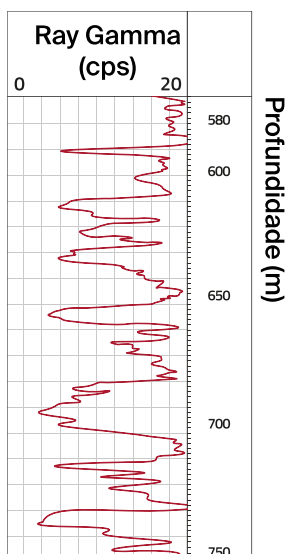

Stockholm
Precision Tools

GyroGamma™

**Obtenha dados de radiação
gama natural enquanto mede
com GyroMaster™**

**Fácil de operar pela
equipe de perfuração.
Não requer técnicos
adicionais**

GyroGamma™

Especificações

Dimensões	
Peso	4.4kg
Comprimento (sensor)	800mm
Comprimento (sensor+bateria)	1647mm
Comprimento (sensor + bateria + GyroMaster™)	2486mm
Diâmetro	42mm
Operation	
Tipo de detector	CsI(Na)
Modo de funcionamento	Modular/Standalone
Faixa de medição	e API y uR/h
Performance	
Faixa de temperatura	-25°C até +60°C (-13°F até 140°F)
Índice de pressão	50MPa

Modo tandem

Modo autônomo

Correlação de profundidade e medição simultânea GyroMaster™

GyroGamma™ é uma ferramenta revolucionária e eficiente. Permite registrar um registo de radiação gama natural enquanto se mede simultaneamente a trajectória do furo com GyroMaster™. É operado a partir do mesmo software fácil de usar e intuitivo com o qual os perfuradores já estão familiarizados. Utilize o nosso codificador óptico de profundidade para um registo detalhado e em profundidade de radiação gama.

Poupe tempo e custos com GyroGamma™

GyroGamma™ utiliza a radiação gama de formação natural para determinar a litologia para a correlação de profundidade entre furos. Pode ser operado pelo perfurador, eliminando a necessidade de contratar um técnico adicional ou equipamento dispendioso de linha de fio.