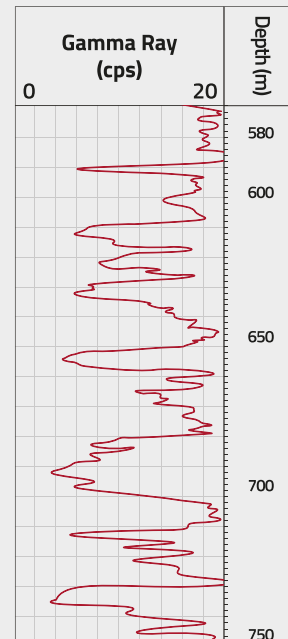

Especificaciones

Dimensiones

Peso	4.4kg
Longitud (sensor)	800mm
Longitud (sensor + batería)	1647mm
Longitud (sensor + batería + GyroMaster™)	2486mm
Diámetro	42mm

Funcionamiento

Tipo de detector	CsI(Na)
Modo de funcionamiento	Modular/Standalone
Rango de medición	API y uR/h

Desempeño

Rango de temperatura	-25°C hasta +60°C (-13°F hasta 140°F)
Índice de presión	50MPa

Correlación de profundidad y medición GyroMaster™ simultánea

GyroGamma™ es una revolucionaria y eficiente herramienta que permite registrar radiación gamma natural mientras mides la trayectoria del pozo con GyroMaster™ de forma simultánea. Se opera desde el mismo fácil e intuitivo software que los perforistas ya conocen

Ahorra tiempo y costes con GyroGamma™

GyroGamma™ utiliza el método de natural gamma para determinar la litología y correlacionar la profundidad. Puede ser operada por el perforista, por lo que elimina la necesidad de contratar a un técnico adicional o un costoso equipo de wireline

Máxima compatibilidad con GyroMaster™ y SmartCloud™

GyroGamma™ registra todas sus mediciones en un archivo de datos centralizado que puede cargar al instante en la plataforma en la nube SPT SmartCloud™. Esto garantiza que los datos estén siempre disponibles, accesibles y seguros.

Para más información

Por favor contáctanos directamente a sales@sptab.com o www.sptab.com

EUROPA

Suecia (HQ)
+46 (8) 590-733-10
España
+34 (952) 179 918
Ucrania
+38 (067) 562 91 69

ÁFRICA

Sudáfrica
+27 105348951
Ghana
233 55 595 6594

NORTEAMÉRICA

Canadá
+1 (877) 594-4633
Estados Unidos
+1 17372042632
México (Norte)
+52 (662) 110-0219
+52 (662) 229-4755
México (Sur)
+52 (662) 430-7255

SUDAMÉRICA

Argentina
+54 (9) 261-6231542
Brasil
+55 (31) 99625-4379
Chile (Santiago)
+56 225821158
Colombia
+57 (311) 531-1609

Ecuador
+593 (99) 200 1060
+593 (98) 948 6928
Perú
+51 16429448
Bolivia
+591 77212107

AUSTRALIA

Perth
+61 (0) 861 156 379

ASIA-PACÍFICO

Armenia
+374 (77) 815 683
Indonesia
+62 821 9100 651
Rusia (Ufa)
+7 (347) 216 30 87
+7 (917) 342 83 15