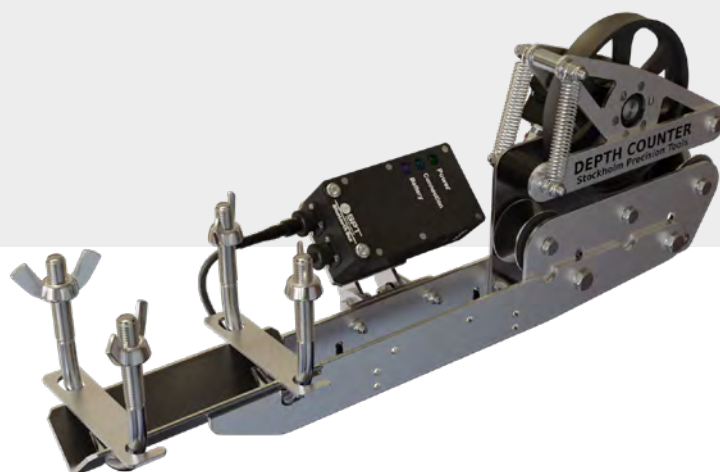

# Contador Óptico de Profundidad

**ASEGURA LA PRECISIÓN  
DE LA PROFUNDIDAD**

**Equipo de medición ligero,  
compacto y de fácil uso.**

[www.sptab.com](http://www.sptab.com) | [sales@sptab.com](mailto:sales@sptab.com)

## Equipo compacto y ligero para medir la profundidad del cable

El contador óptico de profundidad de SPT está diseñado para ser colocado en la barra de una unidad de perforación. La ventaja, en comparación con otros métodos de medición, es que mide la profundidad de cables de 4mm a 10mm (0,15" a 0,39"). Este dispositivo funciona tanto en pozos abiertos como cerrados, utilizando un trípode o un dispositivo de sujeción.

## Plataforma de medición con doble muelle

Este dispositivo mide la longitud de cable que se mueve hacia y desde el pozo. La rueda de medición está acoplada a un codificador que transmite señales eléctricas a través de un cable a la caja Bluetooth® y/o la computadora de registro.

## Conexión inalámbrica de largo alcance

El contador de profundidad óptico se integra perfectamente en cualquier conjunto de aplicaciones móviles de SPT. Utilizando nuestra conexión Bluetooth® de larga distancia de hasta 20 m, el trabajo se puede realizar de forma segura en cualquier entorno. La información se transfiere automáticamente y se incorpora al software de informes SPT.