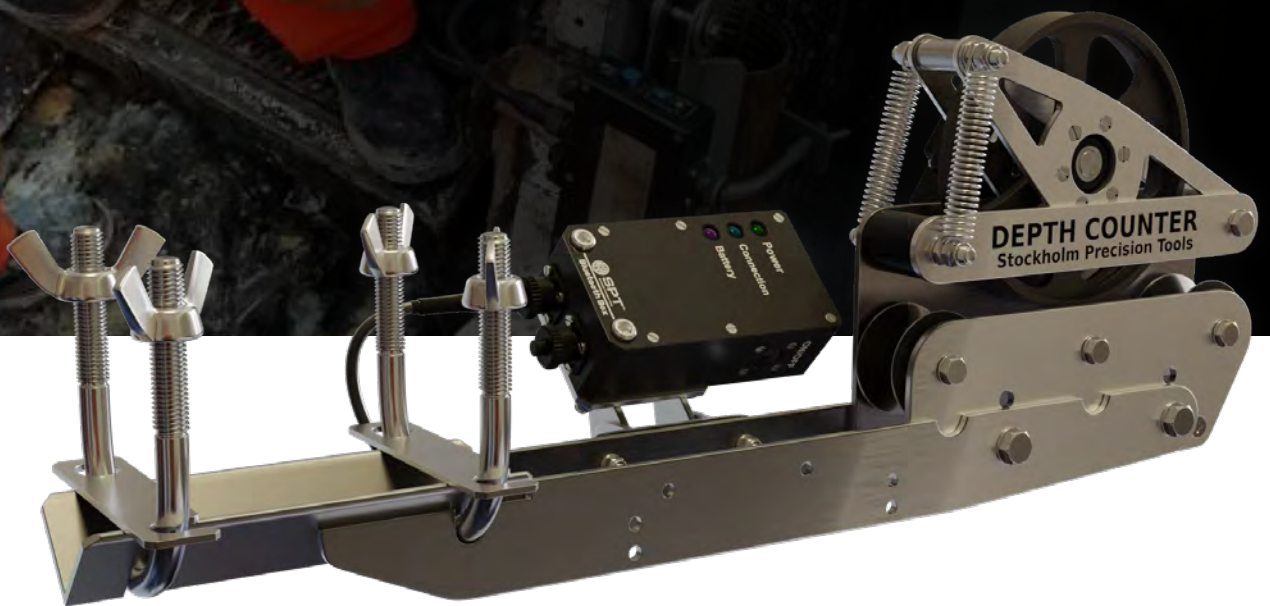

# Contador Óptico de Profundidad

**ASEGURA LA PRECISIÓN  
DE LA PROFUNDIDAD**

**Equipo de medición ligero,  
compacto y de fácil uso.**

[www.sptab.com](http://www.sptab.com) | [sales@sptab.com](mailto:sales@sptab.com)

## Equipo compacto y ligero para medir la profundidad del cable

El contador óptico de profundidad de SPT está diseñado para ser colocado en la barra de una unidad de perforación. La ventaja, en comparación con otros métodos de medición, es que mide la profundidad de cables de 4mm a 10mm (0,15" a 0,39"). Este dispositivo funciona tanto en pozos abiertos como cerrados, utilizando un trípode o un dispositivo de sujeción.

## Plataforma de medición con doble muelle

Este dispositivo mide la longitud de cable que se mueve hacia y desde el pozo. La rueda de medición está acoplada a un codificador que transmite señales eléctricas a través de un cable a la caja Bluetooth® y/o la computadora de registro.

## Conexión inalámbrica de largo alcance

El contador de profundidad óptico se integra perfectamente en cualquier conjunto de aplicaciones móviles de SPT. Utilizando nuestra conexión Bluetooth® de larga distancia de hasta 20 m, el trabajo se puede realizar de forma segura en cualquier entorno. La información se transfiere automáticamente y se incorpora al software de informes SPT.