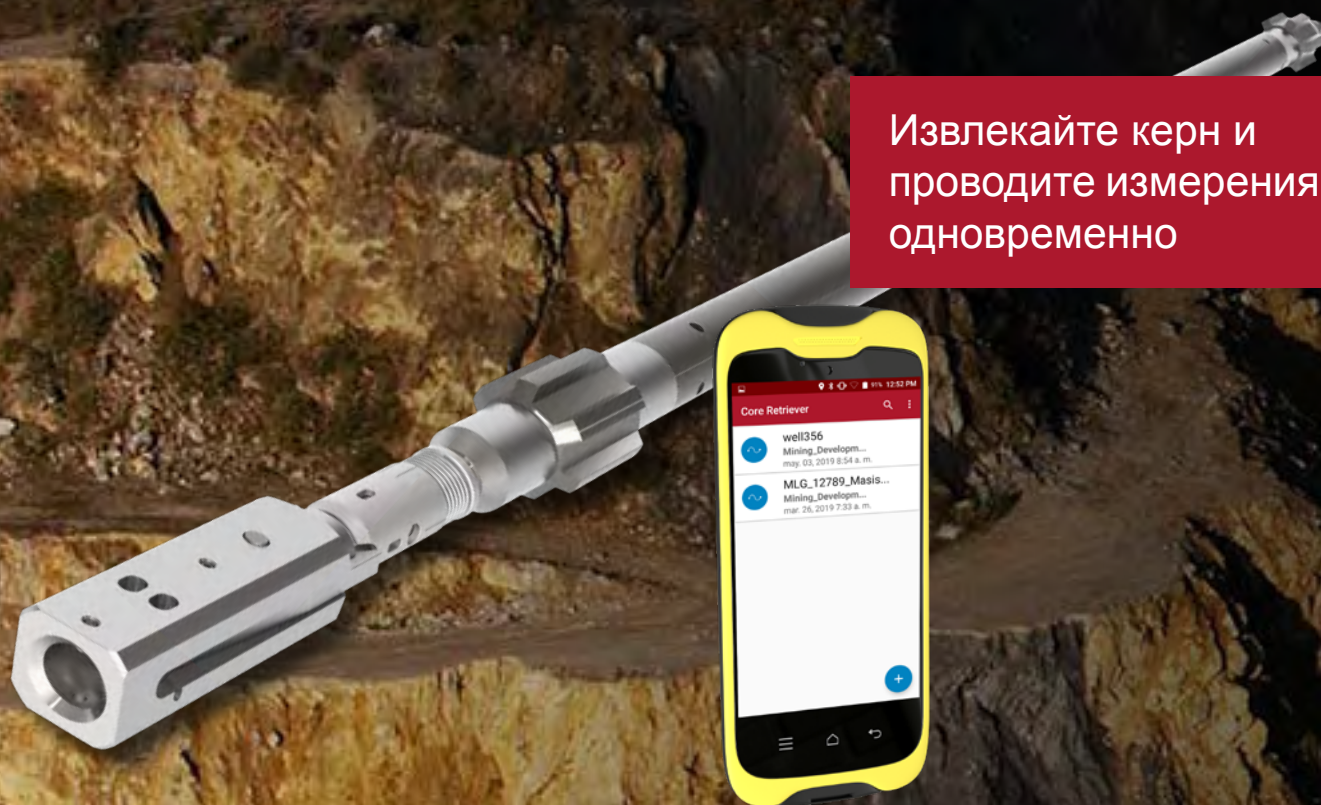

Core Retriever™

Извлекайте керн и проводите измерения одновременно

Используется совместно с гироскопическим инклинометром GyroMaster™

СПЕЦИФИКАЦИЯ

Характеристики

Точность азимута	± 0.5°
Точность зенитного угла	± 0.05°
Точность определения координат скважины в непрерывном режиме	<0.1 %

Температурный диапазон	от -40°C до 60°C
Гидростатическое давление	50 МПа (5000м)

Ударные нагрузки:	
максимальное ускорение	1000 g
длительность удара	1 мс

Диаметр прибора по центраторам	N, H, P
Вес	10 кг

Исследование скважины и извлечение керна

Выполняйте работу, совмещая две задачи в одну - с комплектом Core Retriever™ Вы можете одновременно извлекать из скважины керн и измерять траекторию скважины. Бурите быстрее, стройте точную карту месторождения и получайте отличные результаты.

Построение отчета на месте

После поднятия керна данные мгновенно передаются по беспроводному каналу связи прямо на портативный компьютер. GyroMaster™ автоматически построит отчет в формате PDF/LAS с подробными данными инклинометрии. Результаты, защищенные от несанкционированного изменения, обеспечат высокий уровень контроля качества.