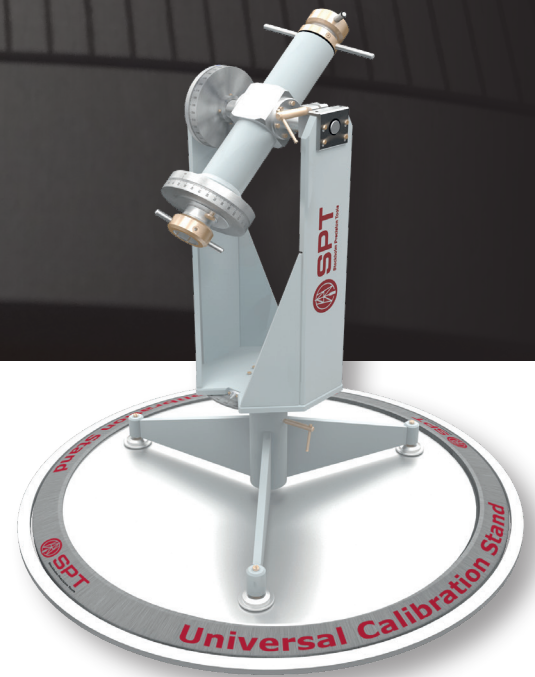

Mesa de Calibración

ASEGURA UN CONTROL DE CALIDAD ABSOLUTO Y CALIBRA LAS HERRAMIENTAS IN-SITU

Reduzca el tiempo de inactividad y obtenga resultados precisos

Especificaciones

Ejes de rotación

Inclinación	0 - 360°
Toolface	0 - 360°
Acimut	0 - 360°

Precisión

Inclinación	± 0.1°
Toolface	± 0.15°
Azimut	± 0.1°

Resolución

Inclinación	1°
Toolface	1°
Acimut	1°

Dimensiones

Altura	1050mm (41.3")
Diámetro	750mm (29.5")
Peso	30kg (66 lbs)

Características

Calibración in situ	3 horas
No magnético	Sí
No corrosivo	Sí
Portátil	Sí
Certificado de entrenamiento	3 días
Software	Fácil de usar

Compatibilidad de herramientas

GyroTracer™	Compatible
GyroMaster™	Compatible
MagCruiser™	Compatible
GyroLogic™	Compatible
RigAligner™	Compatible

Ahorre semanas de inactividad cada año

La necesidad de disminuir la incertidumbre de localización de los testigos es crucial para el resultado final de cualquier proyecto en la evaluación de reservas. Evite los tiempos de inactividad y los costes de flete calibrando sus herramientas in situ en pocas horas. Diseño portátil, configure su espacio de trabajo de calibración en cualquier lugar.

Prepárese para las auditorías con un control de calidad superior

Mantenga el control de calidad in-house y obtenga resultados precisos en todo momento. Con la mesa de calibración de SPT, su equipo se volverá autónomo y aumentará los márgenes de beneficio, al tiempo que minimizará los tiempos de espera. Genere fácilmente certificados en PDF después de la calibración y esté completamente preparado para cualquier auditoría.