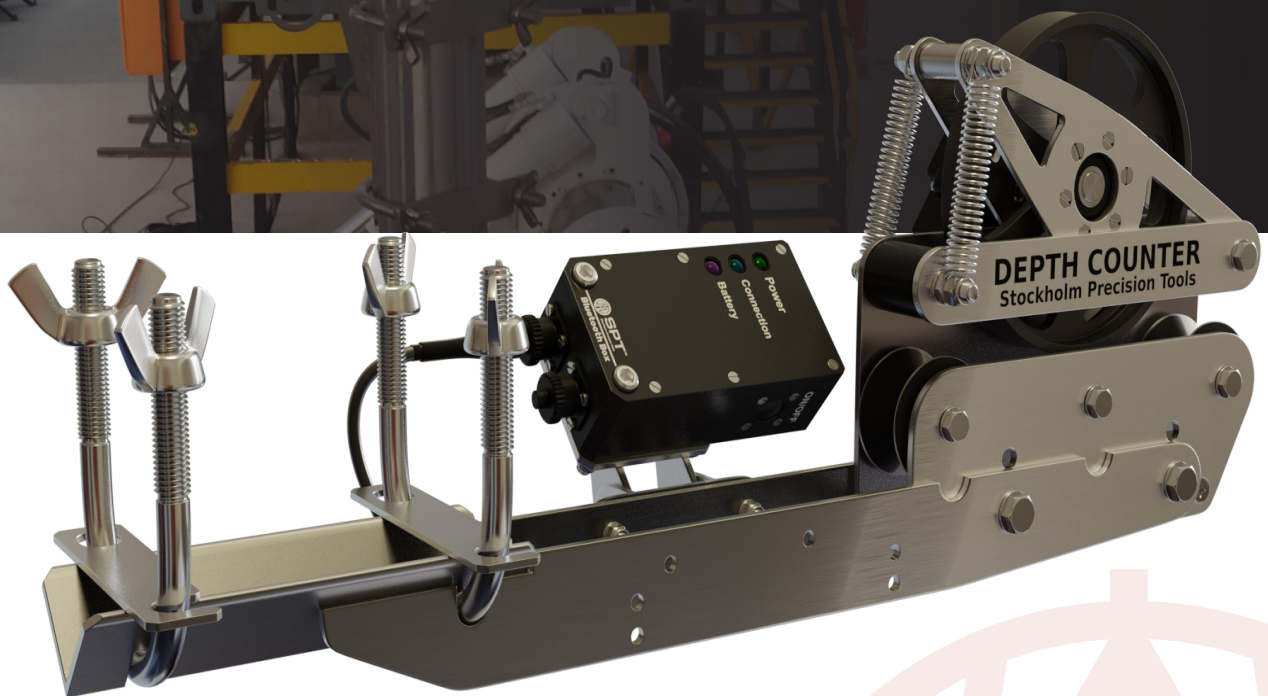

Contador Óptico de Profundidad

ASEGURA LA PRECISIÓN DE LA MEDICIÓN MEDIANTE EL CONTROL DE LA PROFUNDIDAD

Dispositivo ligero, compacto, inalámbrico y de fácil uso.

Contador Óptico de Profundidad

Especificaciones

Equipo ligero y compacto

El medidor óptico de profundidad está diseñado para ser adaptado en la tubería de la unidad de perforación. Uno de sus beneficios, comparado con otros dispositivos, es su amplio rango de trabajo para equipos de Wireline que van desde 4mm hasta 10mm (0.15" a 0.39"). Puede ser utilizado tanto en pozos abiertos como encamisados.

Mecanismo de doble muelle

Este mecanismo permite medir las variaciones de movimiento en la unidad de Wireline. La rueda de medición se encuentra acoplada al medidor de profundidad, el cual transmite las señales eléctricas del cable que luego son registradas en el dispositivo de Bluetooth® o en equipo de superficie durante el registro.

Rango extendido de conexión inalámbrica

Aplicación sencilla y amigable. El rango de distancia de conexión es hasta de 20m por lo que el trabajo puede ser ejecutado de la manera más segura en cualquier ambiente. La información es transmitida automáticamente al software de registro de SPT.