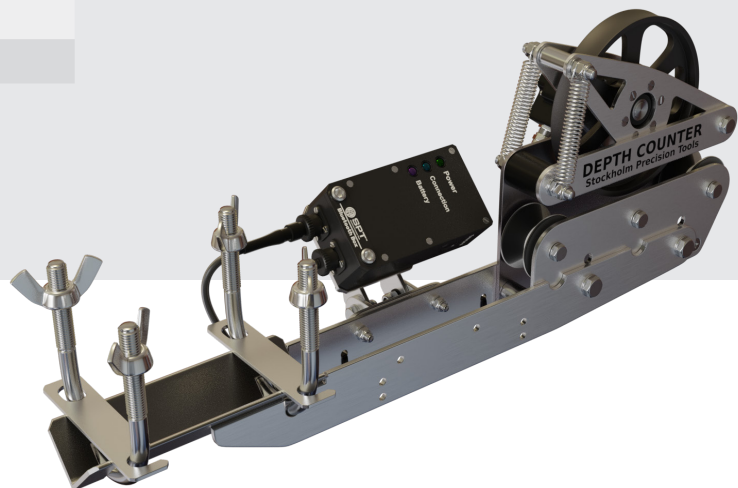

Contador Óptico de Profundidad

ASEGURA LA PRECISIÓN DE LA MEDICIÓN MEDIANTE EL CONTROL DE LA PROFUNDIDAD

Dispositivo ligero, compacto, inalámbrico y de fácil uso.

Contador Óptico de Profundidad

Especificaciones

Equipo	
Protección	IP66
Tipo de Batería	Li-Ion
Vida útil de la Batería	12 horas
Tipo de conexión	Push-pull, open drain, open collector
Vía de comunicación	Bluetooth/USB 2.0

Actuación	
Precisión	1/1000
Temperatura	-20°C to 60°C (-4°F to 140°F)
Rango de Bluetooth®	20m

Equipo ligero y compacto

El medidor óptico de profundidad está diseñado para ser adaptado en la tubería de la unidad de perforación. Uno de sus beneficios, comparado con otros dispositivos, es su amplio rango de trabajo para equipos de Wireline que van desde 4mm hasta 10mm (0.15" a 0.39"). Puede ser utilizado tanto en pozos abiertos como encamisados.

Mecanismo de doble muelle

Este mecanismo permite medir las variaciones de movimiento en la unidad de Wireline. La rueda de medición se encuentra acoplada al medidor de profundidad, el cual transmite las señales eléctricas del cable que luego son registradas en el dispositivo de Bluetooth® o en equipo de superficie durante el registro.