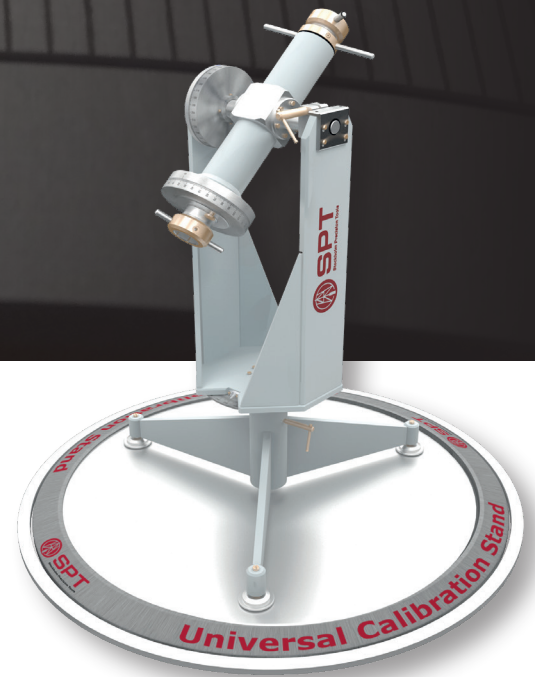

Mesa de Calibración

ASEGURA UN CONTROL DE CALIDAD ABSOLUTO Y CALIBRA LAS HERRAMIENTAS IN-SITU

Reduzca el tiempo de inactividad y obtenga resultados precisos

Especificaciones

Ejes de rotación

Inclinación	0 - 360°
Toolface	0 - 360°
Acimut	0 - 360°

Precisión

Precisión de la inclinación	± 0.1°
Precisión del toolface	± 0.15°
Precisión acimut	± 0.1°

Dimensiones

Altura	1050mm (41.3")
Diámetro	750mm (29.5")
Peso	30kg (66 lbs)

Características

Calibración in situ	3 horas
No magnético	Sí
No corrosivo	Sí
Portátil	Sí
Certificado de entrenamiento	3 días
Software	Fácil de usar

Compatibilidad de herramientas

GyroTracer™	Compatible
GyroMaster™	Compatible
MagCruiser™	Compatible
GyroLogic™	Compatible
RigAligner™	Compatible

Ahorre semanas de inactividad cada año

La necesidad de disminuir la incertidumbre de localización de los testigos es crucial para el resultado final de cualquier proyecto en la evaluación de reservas. Evite los tiempos de inactividad y los costes de flete calibrando sus herramientas in situ en pocas horas. Diseño portátil, configure su espacio de trabajo de calibración en cualquier lugar.

Prepárese para las auditorías con un control de calidad superior

Mantenga el control de calidad in-house y obtenga resultados precisos en todo momento. Con la mesa de calibración de SPT, su equipo se volverá autónomo y aumentará los márgenes de beneficio, al tiempo que minimizará los tiempos de espera. Genere fácilmente certificados en PDF después de la calibración y esté completamente preparado para cualquier auditoría.