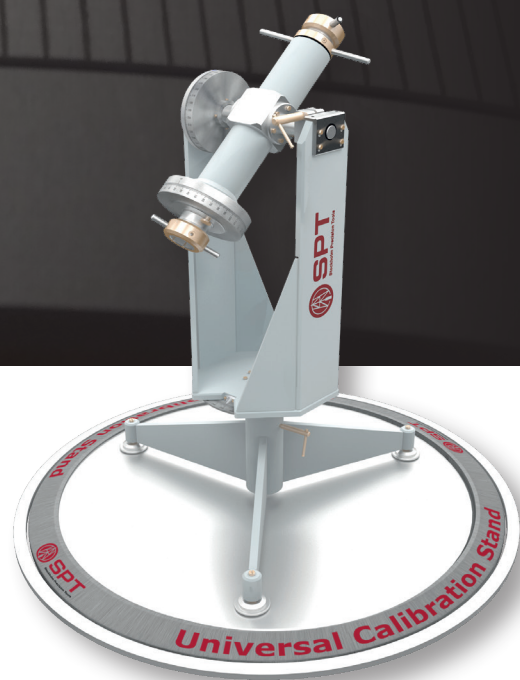

# Mesa de Calibração

PROPORCIONA UM CONTROLE DE  
QUALIDADE ABSOLUTO, E CALIBRA  
AS FERRAMENTAS NO LOCAL

Reduz o tempo de  
paralisação e entrega  
resultados precisos

### Dimensões

Altura	1050mm (41.3")
Diâmetro	750mm (29.5")
Peso	30kg (66 lbs)