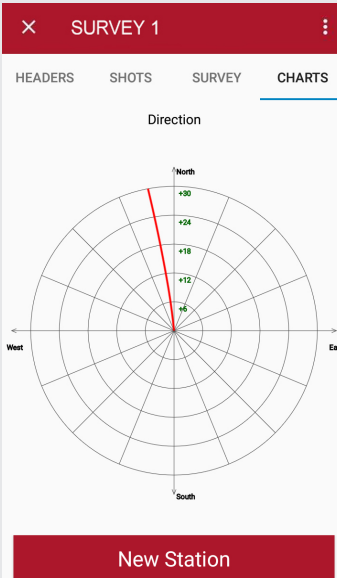

СПЕЦИФИКАЦИЯ

Характеристики

Точность азимута	± 0.5°
Точность зенитного угла	± 0.05°
Точность определения координат скважины в непрерывном режиме	<0.1 %

Температурный диапазон	от -20°C до 60°C
Гидростатическое давление	50 МПа (5000м)

Ударные нагрузки:	
максимальное ускорение	1000 g
длительность удара	1 мс

Диаметр прибора по центраторам	N, H, P
Вес	10 кг

Горизонтальная Проекция

Результаты Измерений

Depth (m)	Incl. (°)	Azim. (°)	ALT (m)
0.00	-0.35	354.33	0.00
3.00	-0.35	353.04	-0.02
6.00	-0.35	351.75	-0.04
9.00	-0.35	350.46	-0.05
12.00	-0.35	349.67	-0.07
15.00	-0.35	349.12	-0.09
18.00	-0.35	348.57	-0.11
21.00	-0.35	348.01	-0.13
24.00	-0.35	347.46	-0.15
27.00	-0.35	346.91	-0.16
30.00	-0.34	346.36	-0.18

Исследование скважины и извлечение керна

Выполняйте работу, совмещая две задачи в одну - с комплектом Core Retriever™ Вы можете одновременно извлекать из скважины керн и измерять траекторию скважины. Бурите быстрее, стройте точную карту месторождения и получайте отличные результаты.

Построение отчета на месте

После поднятия керна данные мгновенно передаются по беспроводному каналу связи прямо на портативный компьютер. GyroMaster™ автоматически построит отчет в формате PDF/LAS с подробными данными инклинометрии. Результаты, защищенные от несанкционированного изменения, обеспечат высокий уровень контроля качества.

Экономьте время и деньги

Простота использования оборудования позволяет обходиться без специалистов высокой квалификации, а объединение двух работ в одну сокращает простои в ожидании подрядных организаций разного профиля, что приводит к существенной экономии времени и финансовых затрат.