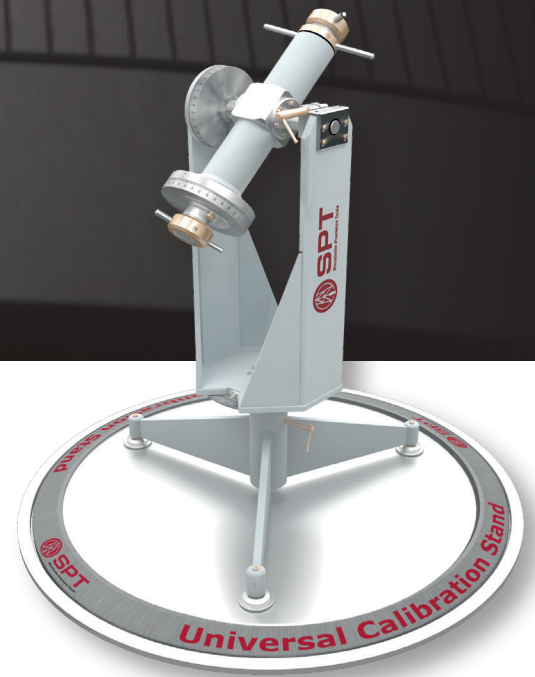

Mesa de Calibración

CONTROL DE CALIDAD
QUE GENERA **AHORRO
ECONÓMICO**

Reduzca el tiempo de
inactividad y obtenga
resultados precisos

Especificaciones

Ejes de rotación

Inclinación	0 - 360°
Toolface	0 - 360°
Acimut	0 - 360°

Precisión

Precisión de la inclinación	± 0.1°
Precisión del toolface	± 0.15°
Precisión acimut	± 0.1°

Dimensiones

Altura	1050mm (41.3")
Diámetro	750mm (29.5")
Peso	30kg (66 lbs)

Características

Calibración in situ	3 horas
No magnético	Sí
No corrosivo	Sí
Portátil	Sí
Certificado de entrenamiento	3 días
Software	Fácil de usar

Prepárese para las auditorías con un control de calidad superior

Mantenga el control de calidad in-house y obtenga resultados precisos en todo momento. Con el *Calibration Stand* de SPT, su equipo se volverá autónomo y aumentará los márgenes de beneficio, al tiempo que minimizará los tiempos de espera. Genere fácilmente certificados en PDF después de la calibración y esté completamente preparado para cualquier auditoría.