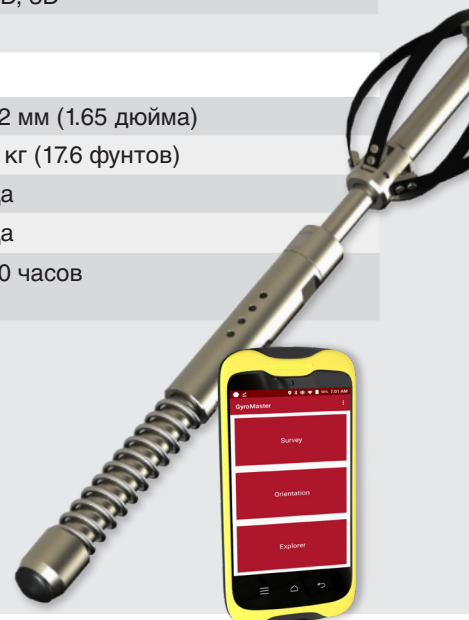

Точность зенитного угла	± 0.05°
Точность азимута	± 0.5° *
Точность измерения глубины	<0.1%
Ориентации скважины	Вертикальная и наклонная
Режим работы	Одноточечный, многоточечный, непрерывный
Режим работы	Батарея/Оффлайн, Телеметрия/В реальном времени
Диапазон температур	От -20°C до 60°C (от -4 до 140°F)

*В зависимости от широты

Профили скважины

Вертикальный	Да
Наклонный	Да
Наклонно-направленное бурение	Да
Горизонтальное бурение	Да

Программное обеспечение

Формат экспорта	PDF, Excel, CSV, LAS
Отчет	Создается для любого интервала
Графика	2D, 3D

Оборудование

Диаметр	42 мм (1.65 дюйма)
Вес	8 кг (17.6 фунтов)
Работа во время бурения	Да
Ударопрочный	Да
Время работы от батареи	20 часов

Для максимальной точности воспользуйтесь непрерывным режимом работы

GyroMaster™ использует технологии, позволяющие записывать данные для каждого сантиметра скважины. Вы можете применять инклинометр для любых задач и сразу получать отчеты.

Удобное ПО отображает данные в реальном времени