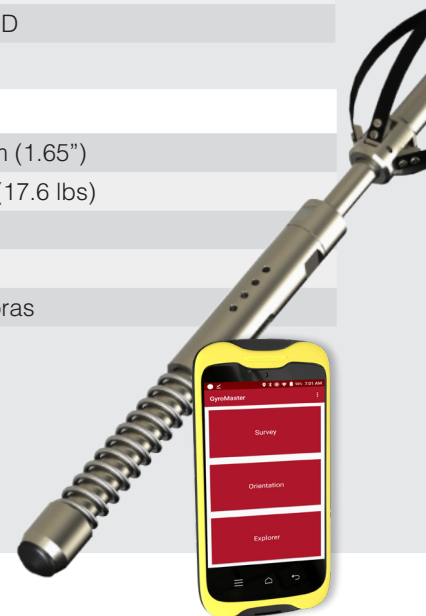

Exactitud en inclinación	± 0.05°
Exactitud acimut	± 0.3° *
Precisión en coordenadas	<0.1%
Rango de operación	Vertical e inclinado
Modo de medición	Disparo único, multi disparo, medición continua
Modo de Operación	Batería/Offline Telemetría/Tiempo Real

*Dependiente de la latitud

Perfiles de Pozo

Vertical	Aplicable
Inclinado	Aplicable
Perforación direccional	Aplicable
River crossing (HDD)	Aplicable

Software

Formato de reportes	PDF, Excel, CSV, LAS
Reporte de medición	Se genera a cualquier intervalo
Generación gráfica	2D, 3D

Equipo

Diámetro	42mm (1.65")
Peso	8 kg (17.6 lbs)
Driller deployable	Sí
Resistente al impacto	Sí
Duración batería	20 horas

Giroscopio buscador de norte de estado sólido

El *GyroMaster™* utiliza nuestra tecnología *Navibore™*, la cual es capaz de registrar datos de cada centímetro para ser líderes de precisión en la industria. Capaz de medir en cualquier aplicación, los usuarios pueden de manera automática realizar mediciones de forma independiente con una precisión elevada.

Herramienta más rápida con codificador óptico inalámbrico

GyroMaster™ viene con la más avanzada tecnología de codificador óptico inalámbrico del mercado. Diseñado para eliminar el error humano, provee la máxima precisión de profundidad en modo inalámbrico y ofrece datos en tiempo real.