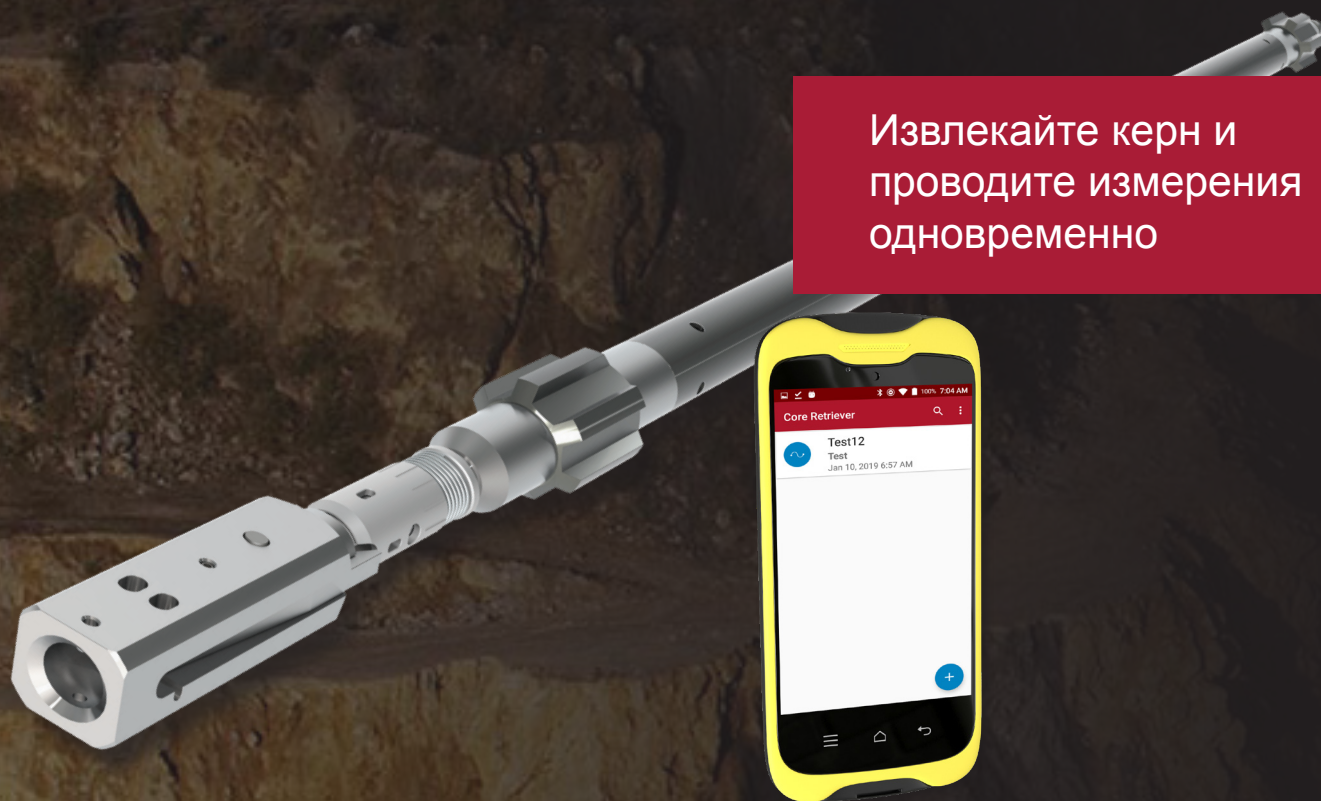

Core Retriever™

Извлекайте керн и
проводите измерения
одновременно

Используется совместно
с гироскопическим
инклинометром
GyroMaster™

СПЕЦИФИКАЦИЯ

Характеристики

Точность азимута	± 0.5°
Точность зенитного угла	± 0.05°
Точность определения координат скважины в непрерывном режиме	<0.1 %

Температурный диапазон	от -20°C до 60°C
Гидростатическое давление	50 МПа (5000м)

Ударные нагрузки:	
максимальное ускорение	1000 g
длительность удара	1 мс

Диаметр прибора по центраторам	N, H, P
Вес	10 кг

Исследование скважины и извлечение керна

Выполняйте работу, совмещая две задачи в одну - с комплектом Core Retriever™ Вы можете одновременно извлекать из скважины керн и измерять траекторию скважины. Бурите быстрее, стройте точную карту месторождения и получайте отличные результаты.

Построение отчета на месте

После поднятия керна данные мгновенно передаются по беспроводному каналу связи прямо на портативный компьютер. GyroMaster™ автоматически построит отчет в формате PDF/LAS с подробными данными инклинометрии. Результаты, защищенные от несанкционированного изменения, обеспечат высокий уровень контроля качества.