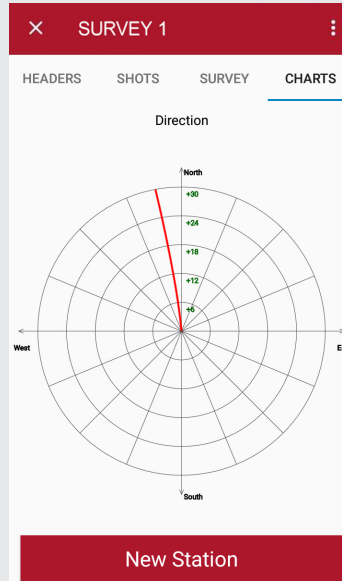

Core Retriever™

RECUPERA NÚCLEOS
E REALIZA MEDIÇÕES
SIMULTANEAMENTE

Compatível com
a ferramenta de
medição de estado
sólido GyroMaster™

Especificações

Colocação Horizontal

Resultados da Medição

Desempenho	
Azimuth single/Multishot	± 0.5°
Inclinação	± 0.05°
Faixa de pressão	5000m (7111.47psi)
Faixa de temperatura	-20°C até 60°C (-4°F até 140°F)
Faixa de impacto	2000g Axial, ½ seno, 1ms
Equipamento	
Diâmetro	50mm (1.97")
Peso	10 kg (22.04 lbs)
Destacável da perfuratriz	Sim
Resistente a impacto	Sim

SURVEY 1			
HEADERS	SHOTS	SURVEY	CHARTS
Depth (m)	Incl. (°)	Azim. (°)	ALT (m)
0.00	-0.35	354.33	0.00
3.00	-0.35	353.04	-0.02
6.00	-0.35	351.75	-0.04
9.00	-0.35	350.46	-0.05
12.00	-0.35	349.67	-0.07
15.00	-0.35	349.12	-0.09
18.00	-0.35	348.57	-0.11
21.00	-0.35	348.01	-0.13
24.00	-0.35	347.46	-0.15
27.00	-0.35	346.91	-0.16
30.00	-0.34	346.36	-0.18

Completa medições enquanto recupera núcleos

Melhora a eficiência de sua equipe realizando duas tarefas de uma só vez. Com nosso conjunto *Core Retriever™* você consegue recuperar núcleos e realizar as medições simultaneamente. Aumenta a produtividade da perfuração e entrega grandes resultados em combinação com nossa ferramenta de medição contínua buscadora de Norte *GyroMaster™*.