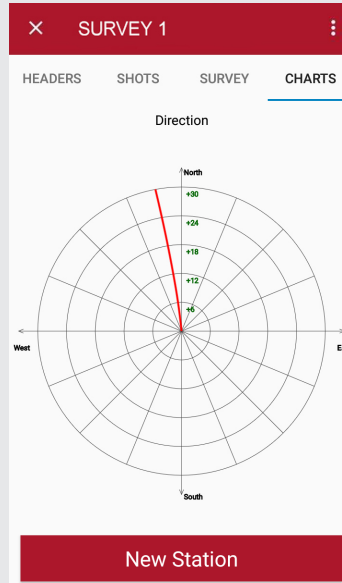

Core Retriever™

RECUPERA NÚCLEOS Y
REALIZA MEDICIONES
SIMULTÁNEAMENTE

Compatible con
la herramienta de
medición de estado
sólido GyroMaster™

Especificaciones

Colocación horizontal

Resultados de medición

Características Técnicas	
Acimut disparo único/Multidisparo	± 0.5°
Inclinación	± 0.05°
Rango de presión	5000m (7111.47psi)
Rango de temperatura	-20°C hasta 60°C (-4°F hasta 140°F)
Rango de impacto	2000g Axial, ½ sine, 1ms
Equipo	
Diámetro	50mm (1.97")
Peso	10 kg (22.04 lbs)
Driller deployable	Sí
Resistente al impacto	Sí

HEADERS	SHOTS	SURVEY	CHARTS
Depth (m)	Incl. (°)	Azim. (°)	ALT (m)
0.00	-0.35	354.33	0.00
3.00	-0.35	353.04	-0.02
6.00	-0.35	351.75	-0.04
9.00	-0.35	350.46	-0.05
12.00	-0.35	349.67	-0.07
15.00	-0.35	349.12	-0.09
18.00	-0.35	348.57	-0.11
21.00	-0.35	348.01	-0.13
24.00	-0.35	347.46	-0.15
27.00	-0.35	346.91	-0.16
30.00	-0.34	346.36	-0.18

Completa mediciones mientras recupera núcleos

Mejora la eficiencia de tu equipo realizando dos tareas de forma simultánea. Con nuestro *Core Retriever™* puedes recuperar núcleos y realizar las mediciones paralelamente. Aumenta la productividad y obtén grandes resultados con el uso en conjunto de nuestra herramienta de medición buscador de norte, *GyroMaster™*.