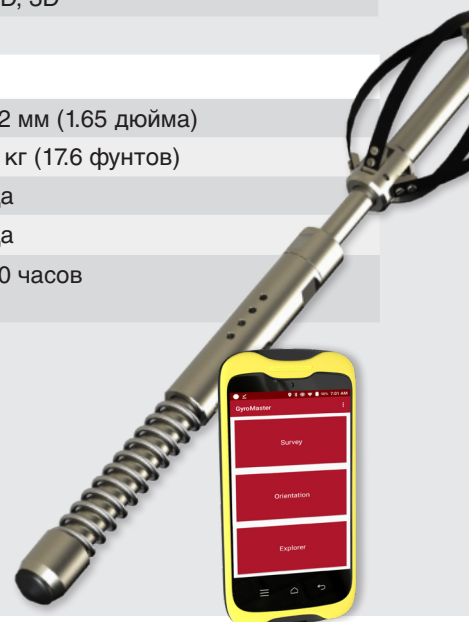

GyroMaster™

Инклинометрия скважин
при одновременном
извлечении керна

Автоматизированное
ПО гарантирует
точность данных

www.sptab.com | sales@sptab.com

Технические характеристики

Рабочие параметры

Точность зенитного угла	± 0.05°
Точность азимута	± 0.5° *
Точность измерения глубины	<0.1%
Ориентации скважины	Вертикальная и наклонная
Режим работы	Одноточечный, многоточечный, непрерывный
Режим работы	Батарейный/оффлайн, телеметрия/в реальном времени
Диапазон температур	От -20°C до 60°C (от -4 до 140°F)

*В зависимости от широты

Профили скважины

Вертикальный	Да
Наклонный	Да
Наклонно-направленное бурение	Да
Горизонтальное бурение	Да

Программное обеспечение

Формат экспорта	PDF, Excel, CSV, LAS
Отчет	Создается для любого интервала
Графика	2D, 3D

Оборудование

Диаметр	42 мм (1.65 дюйма)
Вес	8 кг (17.6 фунтов)
Работа во время бурения	Да
Ударопрочный	Да
Время работы от батареи	20 часов

Для максимальной точности воспользуйтесь непрерывным режимом работы

GyroMaster™ использует технологии, позволяющие записывать данные для каждого сантиметра скважины. Стройте отчеты с высоким разрешением для самых сложных задач.

Удобное ПО отображает данные в реальном времени