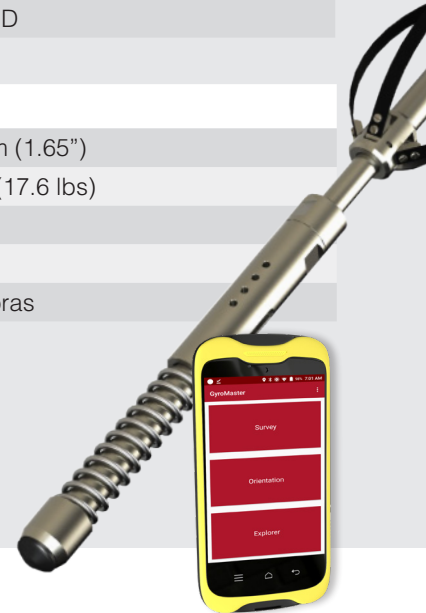

Exactitud en inclinación	± 0.05°
Exactitud acimut	± 0.3° *
Precisión en coordenadas	<0.1%
Rango de operación	Vertical e inclinado
Modo de medición	Disparo único, multi disparo, medición continua
Modo de Operación	Batería/Offline Telemetría/Tiempo Real

*Dependiente de la latitud

Perfiles de Pozo

Vertical	Aplicable
Inclinado	Aplicable
Perforación direccional	Aplicable
River crossing (HDD)	Aplicable

Software

Formato de reportes	PDF, Excel, CSV, LAS
Reporte de medición	Se genera a cualquier intervalo
Generación gráfica	2D, 3D

Equipo

Diámetro	42mm (1.65")
Peso	8 kg (17.6 lbs)
Driller deployable	Sí
Resistente al impacto	Sí
Duración batería	20 horas

Giroscopio buscador de norte de estado sólido

El *GyroMaster™* utiliza nuestra tecnología *Navibore™*, la cual es capaz de registrar datos de cada centímetro para ser líderes de precisión en la industria. Capaz de medir en cualquier aplicación, los usuarios pueden de manera automática realizar mediciones de forma independiente con una precisión elevada.

Herramienta más rápida con codificador óptico inalámbrico

GyroMaster™ viene con la más avanzada tecnología de codificador óptico inalámbrico del mercado. Diseñado para eliminar el error humano, provee la máxima precisión de profundidad en modo inalámbrico y ofrece datos en tiempo real.